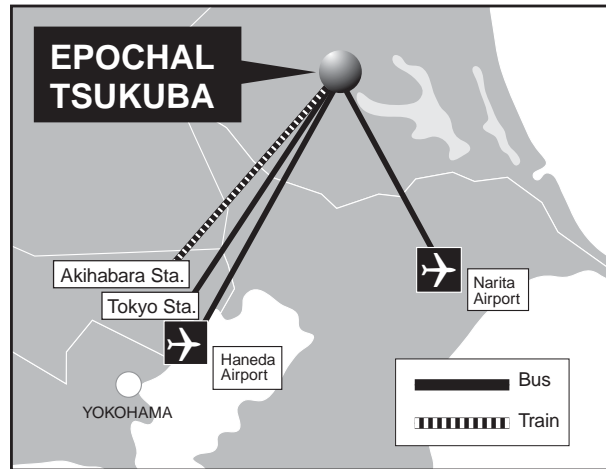

ACCESS TO EPOCHAL TSUKUBA

Tsukuba Express Time Table (Weekdays)

To Tsukuba (@Akihabara Sta.)

5	30	45			
6	05	20	43		
7	00	12	24	37	45
8	02	10	25	31	46
9	01	15	30	45	
10	00	15	30	45	
11	00	15	30	45	
12	00	15	30	45	
13	00	15	30	45	
14	00	15	30	45	
15	00	15	30	45	
16	00	15	30	45	52
17	00	17	30	40	
18	00	10	20	30	40
19	00	10	20	30	40
20	00	12	36		
21	00	12	36		
22	00	15	45		
23	00	15	30		

To Akihabara (@Tsukuba Sta.)

5	07	28	42		
6	12	34	56	57	
7	12	26	27	42	56
8	12	26	32	47	
9	07	18	31	41	48
10	11	18	41	48	
11	11	18	41	48	
12	11	18	41	48	
13	11	18	41	48	
14	11	18	41	48	
15	11	18	30	41	48
16	11	18	39	52	
17	09	12	32	49	52
18	02	19	22	42	
19	02	20	25	38	57
20	01	18	24	49	
21	08	16	45		
22	08	15	40		
23	05	14			

Red: Rapid (45 min)

Blue: Section Rapid (52 min)

Black: Local