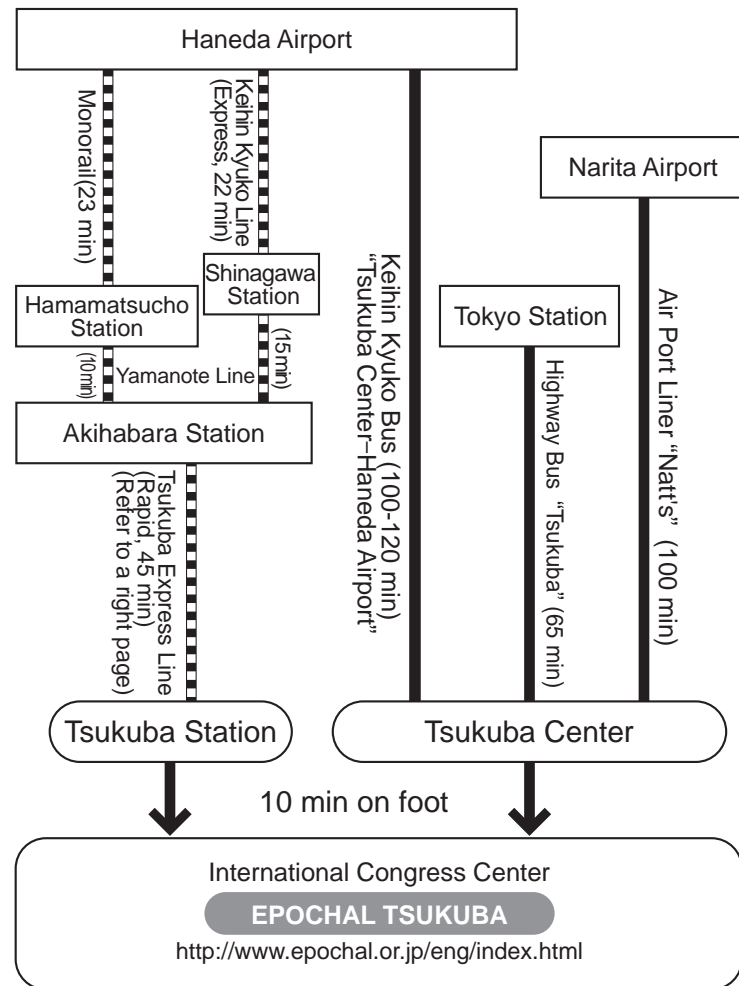

ACCESS TO EPOCHAL TSUKUBA

Tsukuba Express Time Table (Weekdays)

To Tsukuba (@Akihabara Sta.)

5	30	45			
6	05	20	43		
7	00	12	24	37	45
8	02	10	25	31	46
9	01	15	30	45	
10	00	15	30	45	
11	00	15	30	45	
12	00	15	30	45	
13	00	15	30	45	
14	00	15	30	45	
15	00	15	30	45	
16	00	15	30	45	52
17	00	17	30	40	
18	00	10	20	30	40
19	00	10	20	30	40
20	00	12	36		
21	00	12	36		
22	00	15	45		
23	00	15	30		

To Akihabara (@Tsukuba Sta.)

5	07	28	42		
6	12	34	56	57	
7	12	26	27	42	56
8	12	26	32	47	
9	07	18	31	41	48
10	11	18	41	48	
11	11	18	41	48	
12	11	18	41	48	
13	11	18	41	48	
14	11	18	41	48	
15	11	18	30	41	48
16	11	18	39	52	
17	09	12	32	49	52
18	02	19	22	42	
19	02	20	25	38	57
20	01	18	24	49	
21	08	16	45		
22	08	15	40		
23	05	14			

Red: Rapid (45 min)

Blue: Section Rapid (52 min)

Black: Local